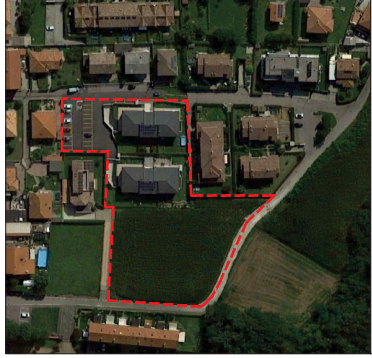

ESTRATTO PAV - FAVANGRE - AMBIO ASB

ESTRATTO MAPPA - FAVANGRE - AMBIO ASB

ESTRATTO MAPPA - FAVANGRE - AMBIO ASB

Progettista: STUDIO ASSOCIATO DE MARCHI

Proprietario: LA MIRA SRL

PROGETTO: AMBITO ASB IN VARIANTE AL PGT

IN LOCALITÀ: CADORAGGIO MA GIOVO / MA FERMANCA

COMUNE: FAVANGRE (PR) - PROV. DI PARMA (PR)

ESTRATTO MAPPA, ESTRATTO PGT E DTD ASB SA

**De Marchi**  
PROGETTAZIONE

1:100

1

PROGETTO