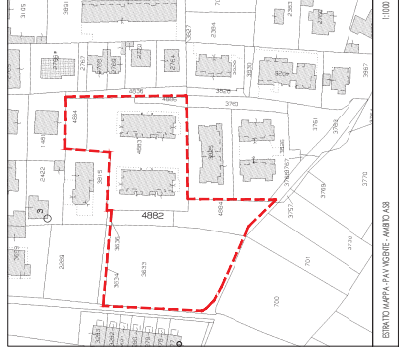

ESTRATTO PAV - FAVANGRE - AMBIO ASB

ESTRATTO MAPPA - FAVANGRE - AMBIO ASB

ESTRATTO MAPPA - FAVANGRE - AMBIO ASB

Progettista: STUDIO ASSOCIATO DE MARCHI

Proprietario: LA MIRA SRL

PROGETTO: AMBITO ASB IN VARIANTE AL PGT

IN LOCALITÀ: CADORAGGIO MA GIOVO / MA FERMANCA

COMUNE: FAVANGRE (PR) - PROV. DI PARMA (PR)

ESTRATTO MAPPA, ESTRATTO PGT E DTD ASB SA

**De Marchi**  
PROGETTAZIONE

1:100

1

PROGETTO